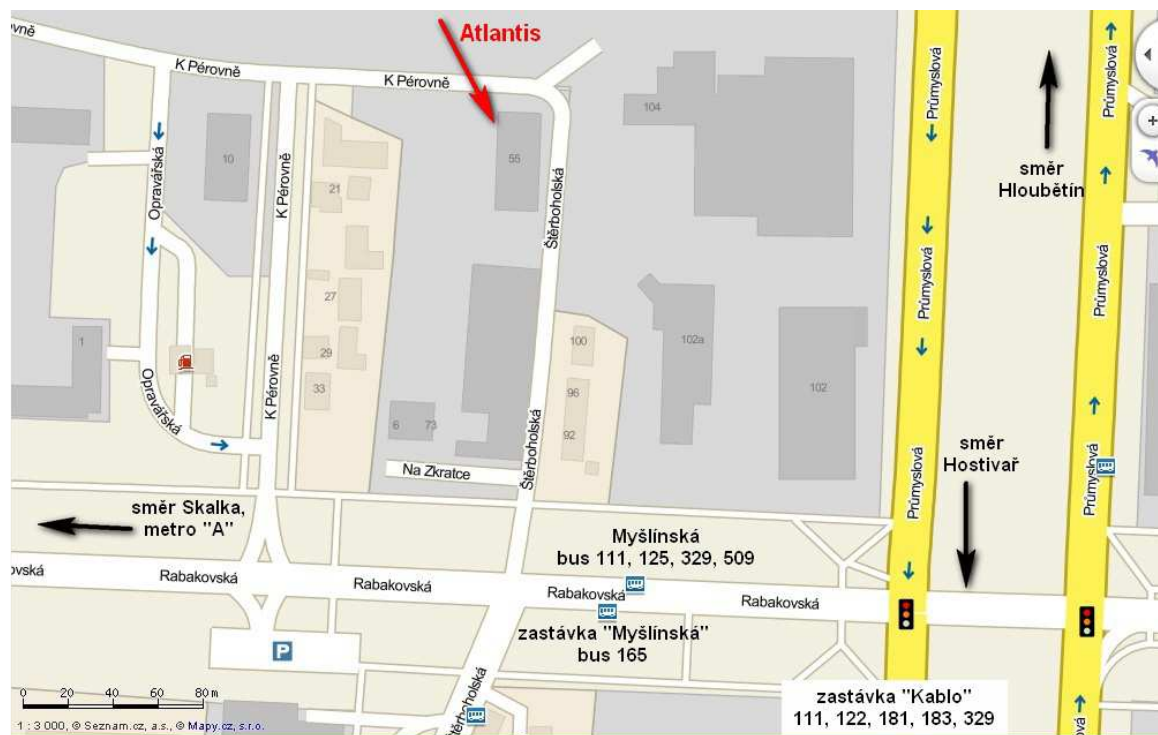

Atlantis - pláněk

www.atlantis.cz

Štěrboholská 1427/55, Praha 10 - Hostivař, přednášková místnost společnosti Atlantis. Spojení autobus 125 ze zastávky metra A Skalka nebo ze zastávky metra C Háje do zastávky Myšlinská. Pozor zastávka je NA ZNAMENÍ. Při příjezdu od Skalky přejdete silnici Rabakovskou a jdete asi 200m ulicí Štěrboholskou. Vpravo máte rodinné domky, vlevo modrou zeď, pokračujte rovně přes zúžení silnice. Před vjezdem do areálu Průmyslová 11 odbočíte vlevo a po 10 m na levé straně je vchod. Atlantis je rohová budova. Z Černého mostu nebo Opatova můžete použít bus 181 do zastávky Kablo, z Hájů, nebo Jarova bus 185, které mají zastávku na Průmyslové ulici. Při dopravě autem lze parkovat na parkovišti přímo před budovou.